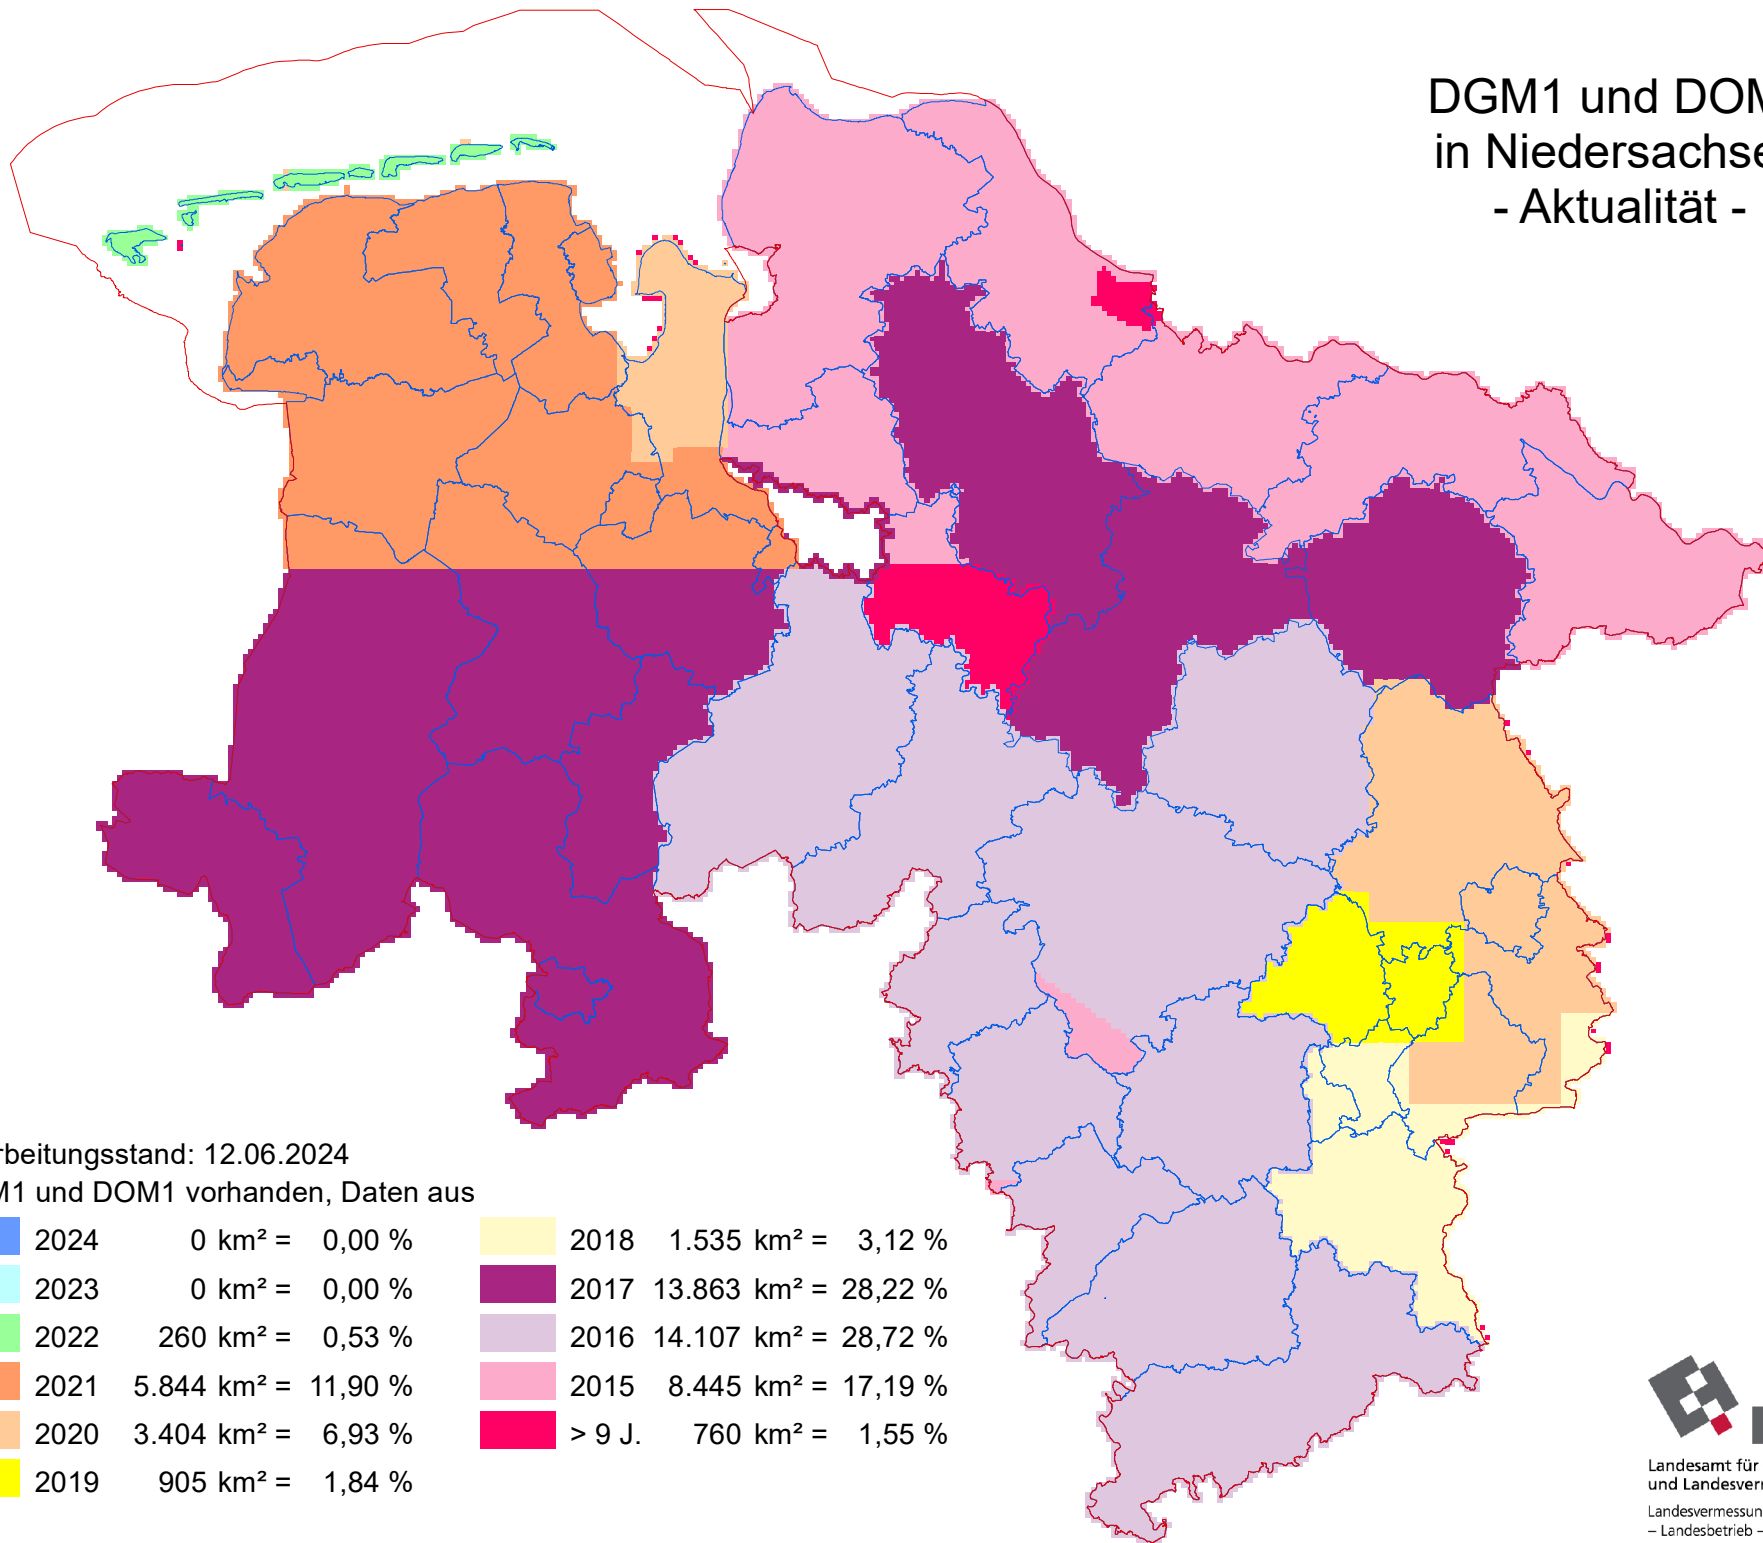

# DGM1 und DOM1 in Niedersachsen - Aktualität -

Bearbeitungsstand: 12.06.2024

DGM1 und DOM1 vorhanden, Daten aus

2024	0 km <sup>2</sup> = 0,00 %	2018	1.535 km <sup>2</sup> = 3,12 %
2023	0 km <sup>2</sup> = 0,00 %	2017	13.863 km <sup>2</sup> = 28,22 %
2022	260 km <sup>2</sup> = 0,53 %	2016	14.107 km <sup>2</sup> = 28,72 %
2021	5.844 km <sup>2</sup> = 11,90 %	2015	8.445 km <sup>2</sup> = 17,19 %
2020	3.404 km <sup>2</sup> = 6,93 %	> 9 J.	760 km <sup>2</sup> = 1,55 %
2019	905 km <sup>2</sup> = 1,84 %		